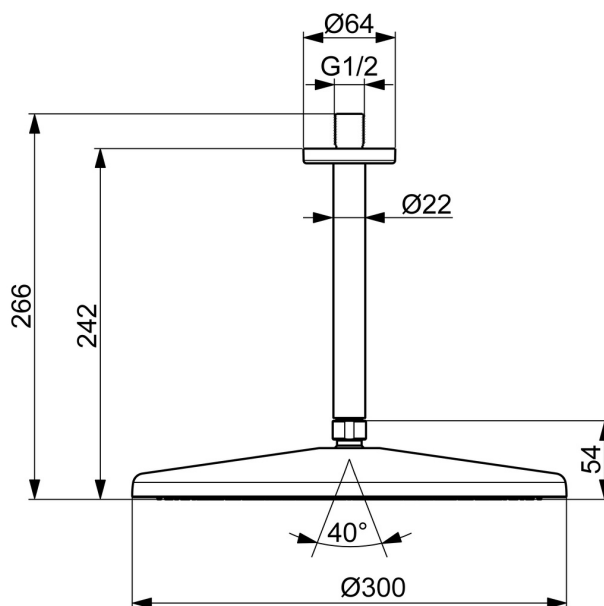

EAN: 4057304021381
static.hansa.com/4727030080

HANSAAURELIA. Harmónia jednoduchosti a elegancie.

AURELIA čerpá dizajnovú inšpiráciu z krásnych prírodných prvkov. Jemná krivka malého kvapôčku vody slúži ako vzor pre naše ručné a hlavové sprchy, dokončujú dizajn s eleganciou.

Hlavová sprcha 300 mm
 Montáž so závitom

ZVÝŠENIE VAŠICH MOMENTOV

- Riešenia pre sprchy
- Príslušenstvo
- Montáž na strop
- Brúsená oceľ
- Hlavová sprcha, Otočné pripojenie guľového kĺbu, Technológia proti usadeninám (ľahko sa čistí)
- Osviežujúci – Silný prúd vody, aktivuje a osviežuje telo
- Vonkajší závit, Krycia doska (y)
- 1-prúdová

Technické údaje

Vlastnosti prietoku

Prietok pri tlaku 3 bar (s obmedzovačmi prietoku) **12.0 l/min**

Technické vlastnosti

Dodávka teplej vody **max. +65°C**
Pracovný tlak **0.5-5 bar**
Spojovacia veľkosť **G1/2**
Spätná klapka (STN EN 1717) **EB**
Materiál **Mosadz/Plast**